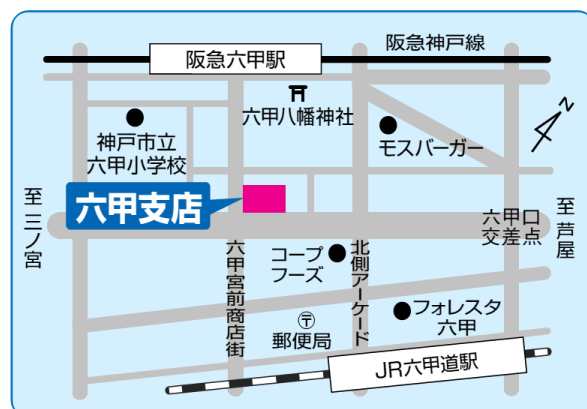

大阪協栄信用組合 六甲支店

平成28年7月21日(木) オープン!!

平素は格別のお引き立てを賜り、誠にありがとうございます。

さて、この度当組合では 13 番目の店舗として、「六甲支店」を平成 28 年 7 月 21 日（木）に新設開店いたしました。

六甲支店は、**阪急六甲駅**と **JR 六甲道駅**の 2 駅から近く、山手幹線沿いに位置する利便性の高い店舗となります。また店内は、吹き抜けから光あふれるロビーに、落ち着いてご利用頂けるよう相談窓口は全てローカウンターとするなど、お客さまにご満足いただける上質の空間とサービスをご提供できるものと考えております。

何卒、お引き立てを賜りますようよろしくお願い申し上げます。

〔六甲支店 店舗完成予想図外観〕

〒657-0029 神戸市灘区日尾町3丁目2番5号
☎ 078-854-6363

つながる信頼、輝く明日のために。